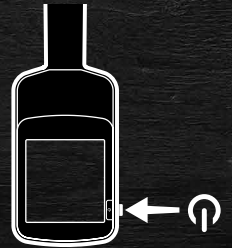

РЕЖИМЫ ПОИСКА

ПАРК
 Отлично подходит для обнаружения целей на замусоренных участках в рекреационных зонах и для общих поисков.
 Стандартный поиск и монеты
 Мелкие ювелирные украшения

ПОЛЕ
 Идеальный режим для поиска целей различного размера в исторических местах.
 Монеты и артефакты
 Мелкие монеты

ПЛЯЖ
 Подходит для всех типов солончакового грунта – сухого песка, мокрого песка, для поиска в прибрежной полосе и под водой.
 В мокром песке и в прибрежной полосе

БЫСТРЫЙ ЗАПУСК

1
 ВКЛЮЧИТЕ ДЕТЕКТОР

2
 ВЫБЕРИТЕ РЕЖИМ ПОИСКА